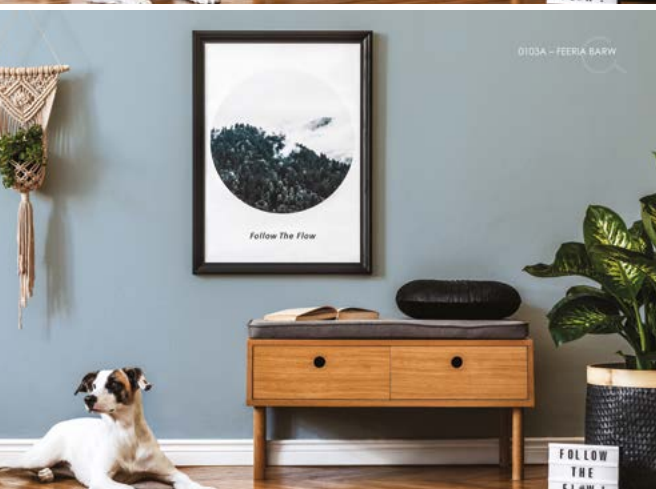

PRZEWODNIK po znanych i lubianych barwach

Paleta barw farby Ceramic Coat idealnie wkomponowuje się w każdą przestrzeń, niezależnie od jego aranżacji oraz stylu.

Farbami można pomalować każde pomieszczenie w swoim mieszkaniu od pokoju dziecięcego w kolorach pudrowego różu 0102A – *Inspirująca przestrzeń*, pastelowego błękitu 0103A – *Feeria barw*, po salon w ciemnych szlachetnych barwach zieleni 0104B – *Szlachetne wnętrze* oraz granatu 0105B – *Ponadczasowy*.

WNĘTRZE tworzące oazę

Moda na pastelowe kolory, szarości, beże trwa nieprzerwanie. Dzięki paletcie stworzysz przyjazną przestrzeń w której zapanuje uspokajający bądź energiczny nastrój zależnie od kolorów, które wybierzesz. Zatrąć się w przestrzeni kolorów.

Oddaj się marzeniom, nowym inspiracjom oraz pomysłom, a także stwórz niezwykłą atmosferę we wnętrzu, która będzie towarzyszyć przy rodzinnych i przyjacielskich spotkaniach.